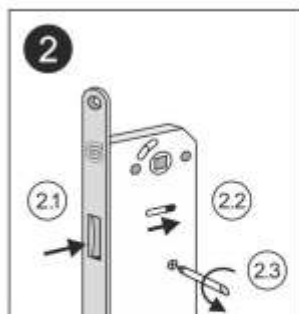

Гардиан 08.31
планка ответная

Гардиан 08.32
планка ответная регулируемая
для дверей с четвертью

Гардиан 08.33
планка ответная регулируемая

Исходное положение язычка защелки (1.1). Исходное положение ограничителя язычка в отверстии (1.2).

Утопить язычок защелки в корпус замка/защелки (2.1) до того момента, пока ограничитель язычка не упрется в паз крышки и не примет крайнее правое положение (2.2).

Полностью выкрутить винт М3 из отверстия А (2.3).