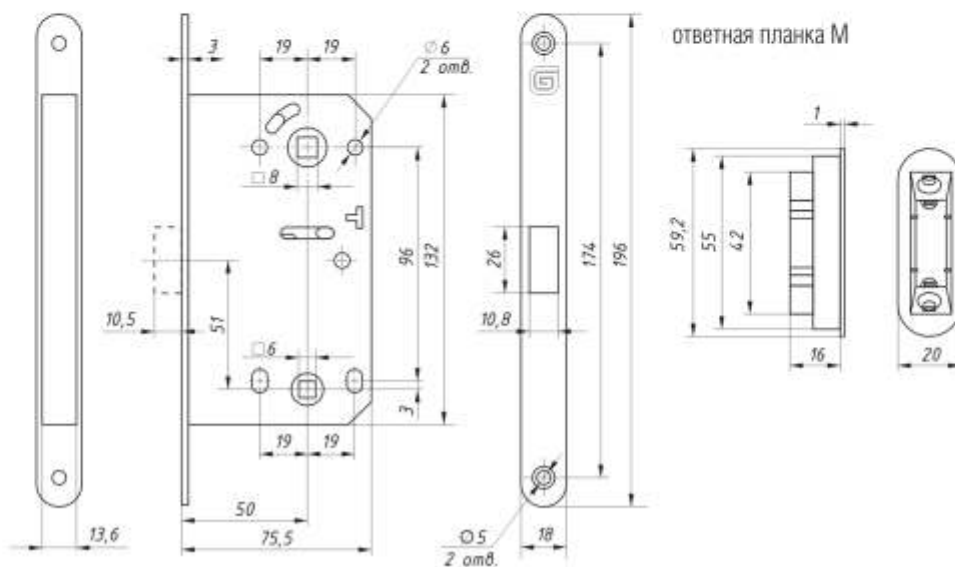

ЗАЩЕЛКА

ГАРДИН SOFT 1 М
с фиксатором