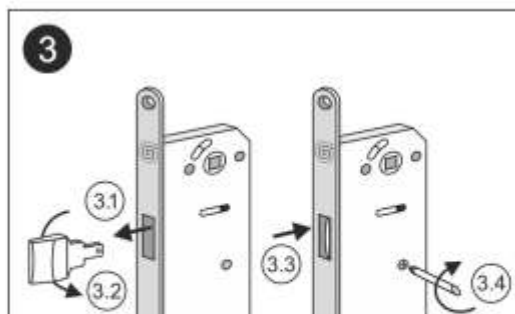

Гардиан 08.31
планка ответная

Гардиан 08.32
планка ответная регулируемая
для дверей с четвертью

Гардиан 08.33
планка ответная регулируемая

Исходное положение язычка защелки (1.1). Исходное положение ограничителя язычка в отверстии (1.2).

Утопить язычок защелки в корпус замка/защелки (2.1) до того момента, пока ограничитель язычка не упрется в паз крышки и не примет крайнее правое положение (2.2).

Полностью выкрутить винт М3 из отверстия А (2.3).