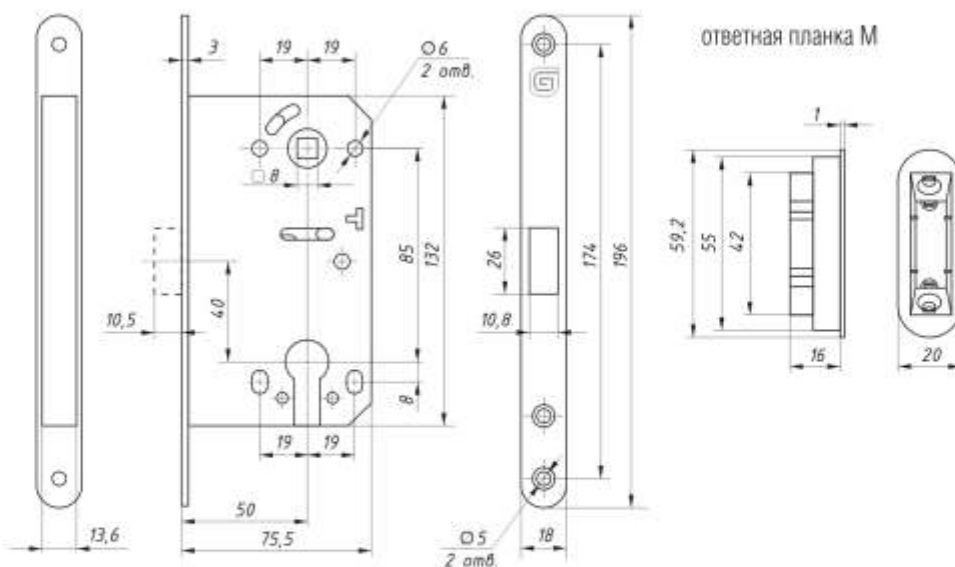

ЗАМОК

ГАРДИН SOFT 11 М
под цилиндрический механизм