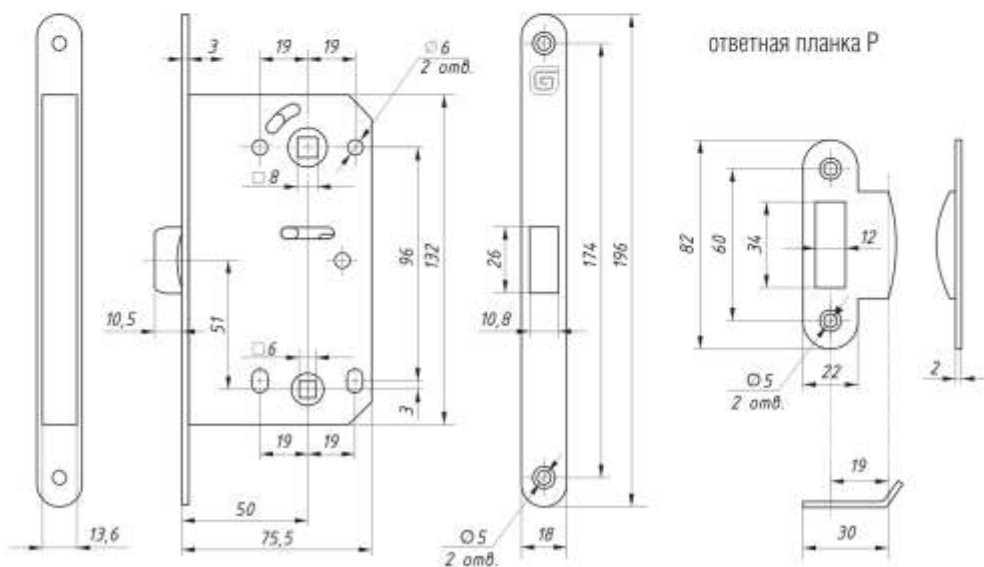

ЗАЩЕЛКА

ГАРДИН SOFT 1 P
с фиксатором