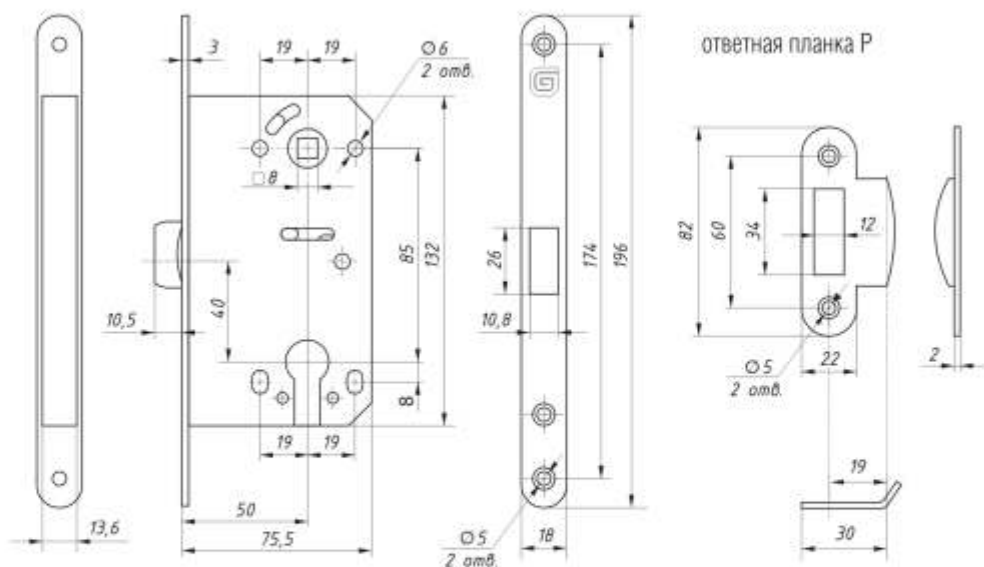

ГАРДИН SOFT 11 М
под цилиндрический механизм

ЗАЩЕЛКА

ГАРДИН SOFT 1 P
с фиксатором

ЗАМОК

ГАРДИН SOFT 11 P
под цилиндрический механизм

ПЛАНКИ ЛИЦЕВЫЕ

ПЛАНКИ ОТВЕТНЫЕ ДЛЯ МАГНИТНЫХ ЗАМКОВ И ЗАЩЕЛОК

ПЛАНКИ ОТВЕТНЫЕ ДЛЯ МЕХАНИЧЕСКИХ ЗАМКОВ И ЗАЩЕЛОК

Гардиан 08.31
планка ответная

Гардиан 08.32
планка ответная регулируемая
для дверей с четвертью

Гардиан 08.33
планка ответная регулируемая

Исходное положение язычка защелки (1.1). Исходное положение ограничителя язычка в отверстии (1.2).